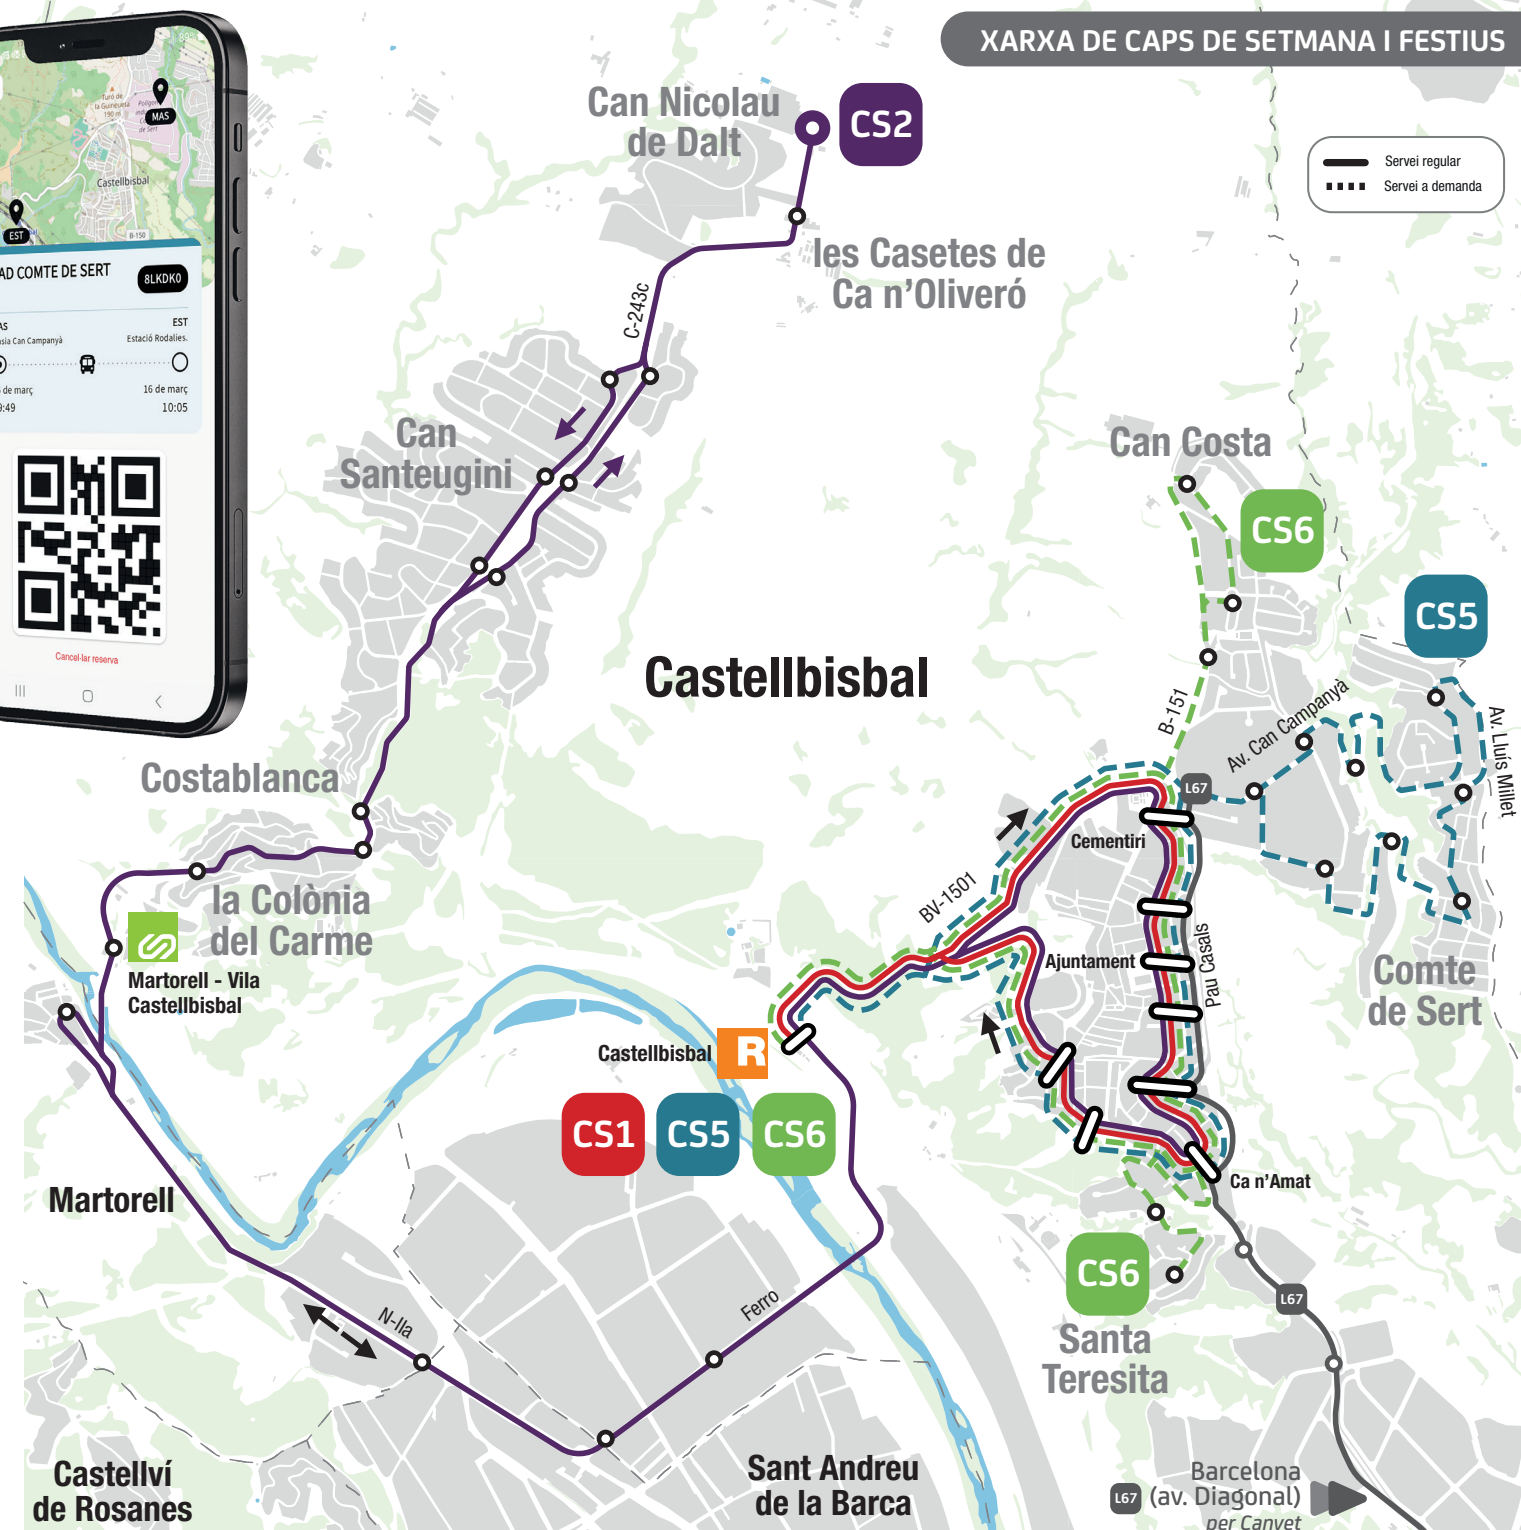

TRANSPORT A DEMANDA							
Dissabtes i festius							
LÍNIA TAD	R Estació Rodalies*	Ajuntament	Comte de Sert	Can Costa	Ajuntament	Santa Teresita	R Estació Rodalies**
CS5	7:31	7:39	7:45	-	7:53	-	8:03
CS6	8:31	8:39	-	8:45	8:51	8:55	9:05
CS5	9:31	9:39	9:45	-	9:53	-	10:03
CS6	10:31	10:39	-	10:45	10:51	10:55	11:05
CS5	11:31	11:39	11:45	-	11:53	-	12:03
CS6	12:31	12:39	-	12:45	12:51	12:55	13:05
CS5	13:31	13:39	13:45	-	13:53	-	14:03
CS6	14:31	14:39	-	14:45	14:51	14:55	15:05
CS5	15:31	15:39	15:45	-	15:53	-	16:03
CS6	16:31	16:39	-	16:45	16:51	16:55	17:05
CS5	17:31	17:39	17:45	-	17:53	-	18:03
CS6	18:31	18:39	-	18:45	18:51	18:55	19:05
CS5	19:31	19:39	19:45	-	19:53	-	20:03
CS6	20:31	20:39	-	20:45	20:51	20:55	21:05
CS5	21:31	21:39	21:45	-	21:53	-	22:03
CS6	22:31	22:39	-	22:45	22:51	22:55	23:05

*Hora de sortida variable segons reserves efectuades. **Previsió màxima d'arribada a l'estació.

XARXA DE CAPS DE SETMANA I FESTIUS

Des de l'1 d'abril

NOU SERVEI DE BUS METROPOLITÀ A CASTELLBISBAL

CS1 CS2
CS3 CS4

TRANSPORT A DEMANDA

dissabtes i festius a:
Comte de Sert, Can Costa i Santa Teresita

CS5 CS6

Bus Metropolità
Es mou al teu aire