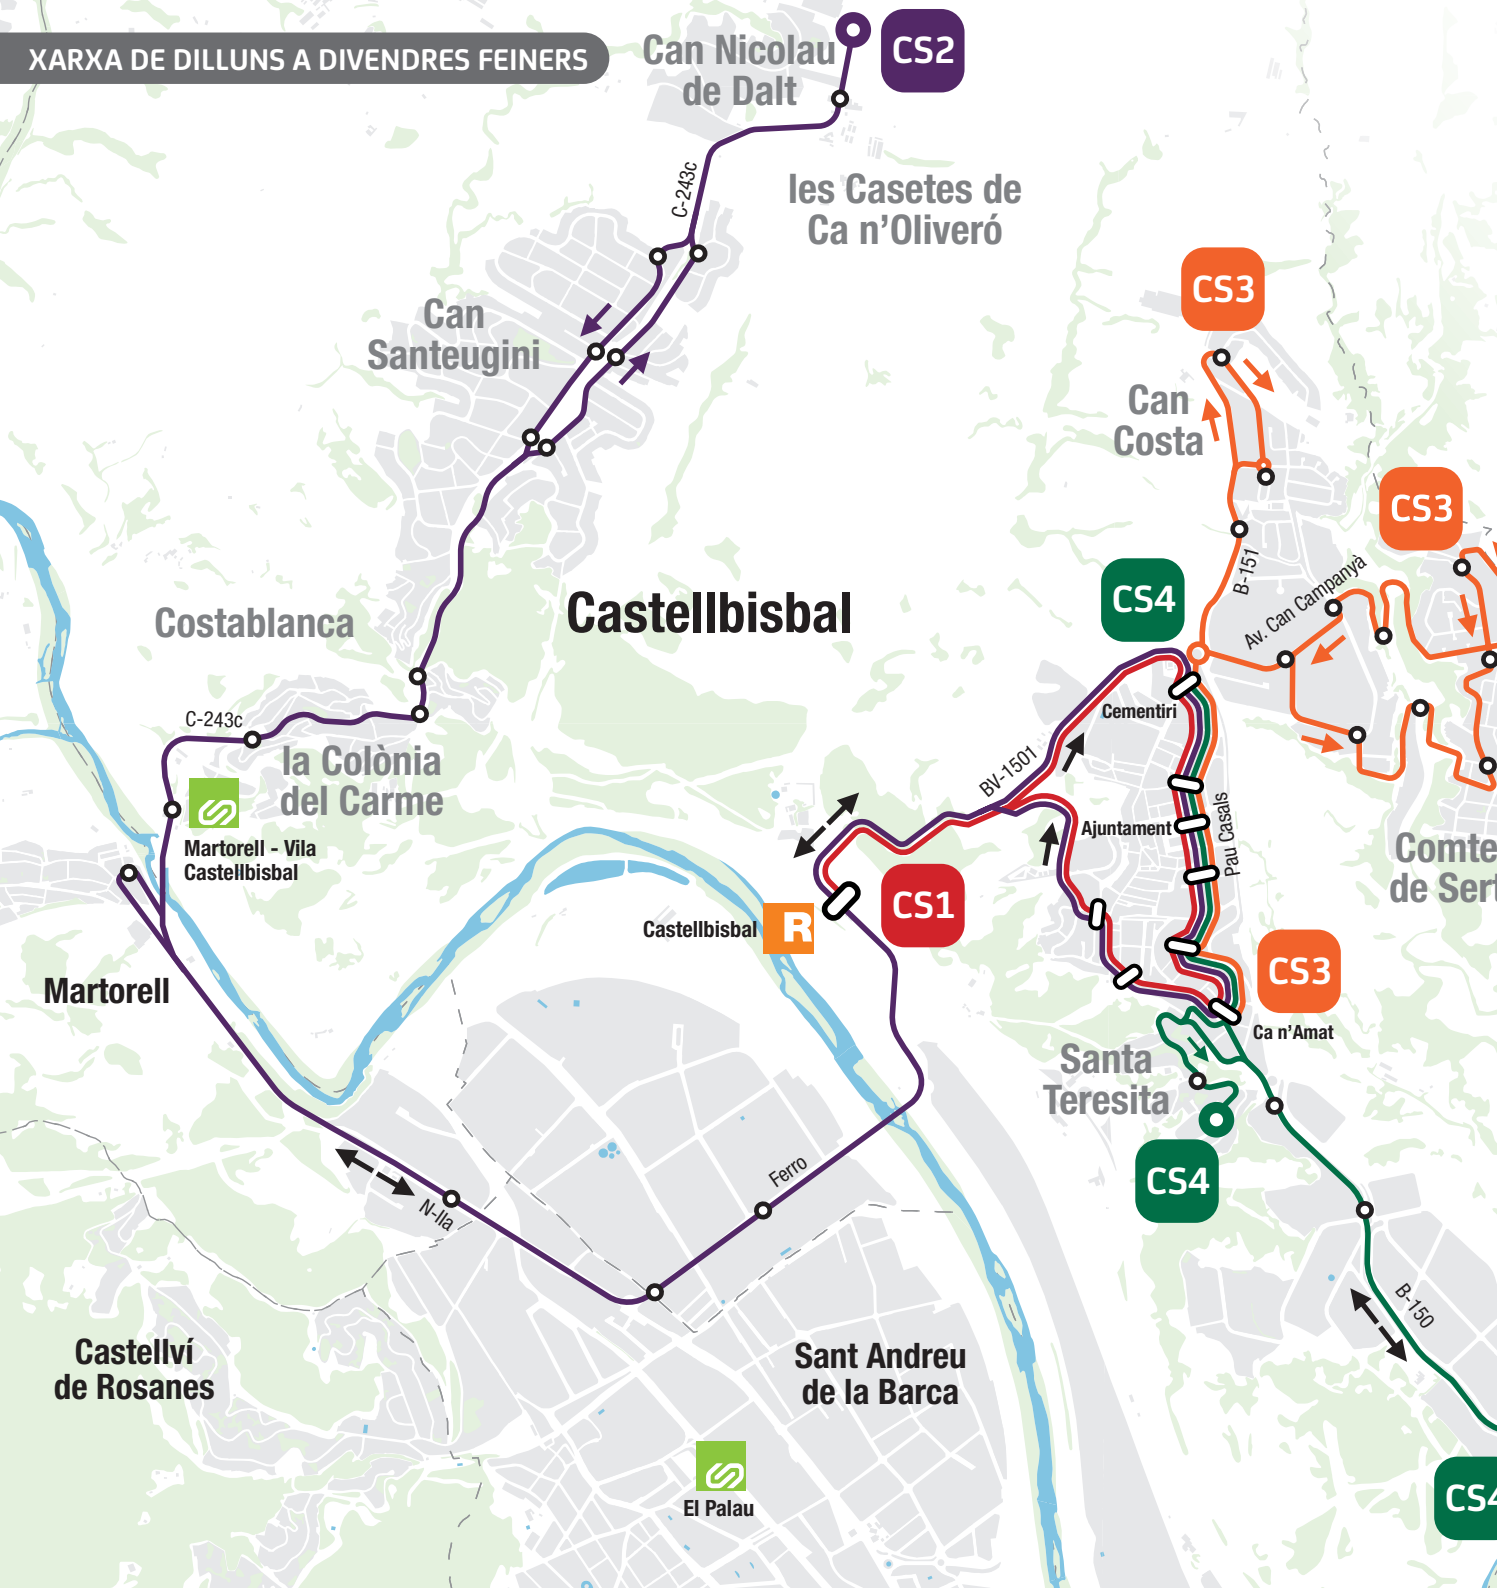

NOU SERVEI DE BUS METROPOLITÀ A CASTELLBISBAL

El nou servei urbà de Castellbisbal es compon de **6 línies (4 de regulars i 2 a demanda)** i ofereix cobertura tant al nucli urbà com a les urbanitzacions del municipi.

Per facilitar-ne la identificació, **les línies canvien de nom**. Les sigles CS fan referència al municipi de Castellbisbal.

A l'agost no varia l'horari dels dies feiners, i així es garanteix el mateix servei durant tot l'any.

NOU SERVEI A DEMANDA

Els caps de setmana i festius, les línies a demanda **CS5 i CS6** donen servei a les urbanitzacions de **Comte de Sert, Can Costa i Santa Teresita**.

LÍNIES REGULARS

CS1 | Cobreix el servei de l'antiga L1 entre el **nucli urbà i l'estació de Rodalies** amb un interval de pas de **20 min** de dilluns a divendres i de **60 min** en caps de setmana i festius. Incorpora una nova expedició nocturna cap a l'estació els diumenges i festius.

CS2 | Cobreix el servei de l'antiga L2A entre el **nucli urbà i Can Santeugini** i suma dues noves expedicions per sentit en dies feiners.

CS1 | Horaris de dilluns a divendres feiners

Sortides des d'Estació Rodalies

Primera sortida a les 5:47*

De **6:03 a 22:23**

sortides als minuts **:03 :23 i :43** de cada hora.

Darreres sortides a les 23:05, 23:51 i 00:33**

* Surt des de Cementiri
** Finalitza a Carrer Estació

CS2 | Horaris de dilluns a divendres feiners

Can Nicolau de Dalt	FGC Martorell Vila	R Estació Rodalies	Cementiri	Ca n'Amat	R Estació Rodalies	FGC Martorell Vila	Can Nicolau de Dalt
-	-	-	6:37	6:43	6:50	7:00	7:10
7:24	7:33	7:43	7:47	7:53	8:00	8:10	8:20
8:27	8:36	8:46	8:50	8:56	9:03	9:13	9:23
9:23	9:32	9:42	9:46	9:52	9:59	10:09	10:19
10:27	10:36	10:46	10:50	10:56	11:03	11:13	11:23
11:37	11:46	11:56	12:00	12:06	12:13	12:23	12:33
12:37	12:46	12:56	13:00	13:06	13:13	13:23	13:33
13:39	13:48	13:58	14:02	14:08	-	-	-
-	-	-	14:37	14:43	14:50	15:00	15:10
15:14	15:23	15:33	15:37	15:43	15:50	16:00	16:10
16:42	16:51	17:01	17:05	17:11	17:18	17:28	17:38
17:42	17:51	18:01	18:05	18:11	18:18	18:28	18:38
18:42	18:51	19:01	19:05	19:11	19:18	19:28	19:38
19:40	19:49	19:59	20:03	20:09	20:16	20:26	20:36
20:40	20:49	20:59	21:03	21:09	21:16	21:26	21:36
21:44	21:53	22:03	22:07	22:13	-	-	-

CS3 | Horaris de dilluns a divendres feiners

Ca n'Amat	Cementiri	Comte de Sert	Can Costa	Cementiri	Ca n'Amat
7:10	7:16	7:20	7:30	7:34	7:40
7:45	7:51	7:55	8:05	8:09	8:15
8:30	8:36	8:40	8:50	8:54	9:00
10:00	10:06	10:10	10:20	10:24	10:30
10:47	10:53	-	10:56	11:00	11:06
12:45	12:51	-	12:54	12:58	13:04
14:30	14:36	14:40	14:50*	-	-
15:12	15:18	-	15:21	15:25	15:31
16:26	16:32	-	16:35	16:39	16:45
17:30	17:36	17:40	17:50	17:54	18:00
18:30	18:36	18:40	18:50	18:54	19:00
19:26	19:32	-	19:35	19:39	19:45

* Continua com a CS4 cap al Canyet i Santa Teresita.

CS4 | Horaris de dilluns a divendres feiners