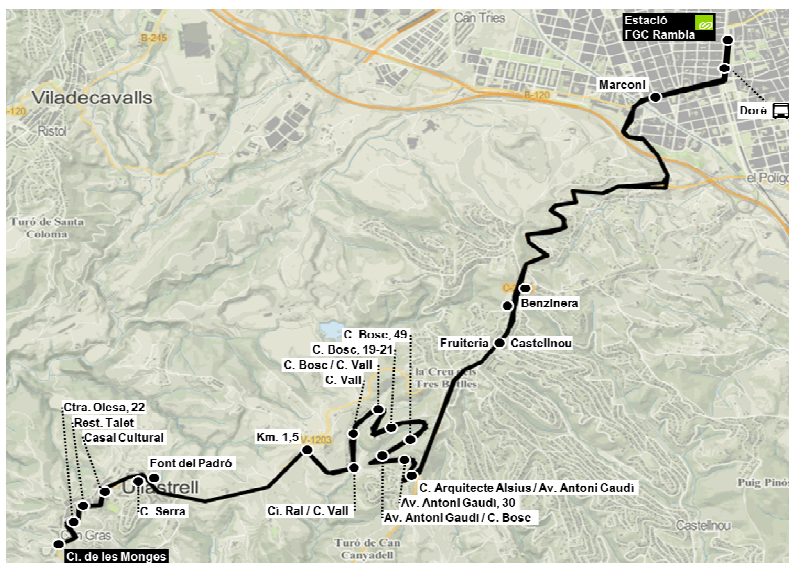

De dilluns a dissabte feiners, juliol i agost					
7.30	11.30	13.30	14.30	18.30	20.30
7.30	11.30	13.30	14.30	18.30	20.30
7.31	11.31	13.31	14.31	18.31	20.31
7.32	11.32	13.32	14.32	18.32	20.32
7.32	11.32	13.32	14.32	18.32	20.32
7.34	11.34	13.34	14.34	18.34	20.34
7.35	11.35	13.35	14.35	18.35	20.35
7.35	11.35	13.35	14.35	18.35	20.35
7.36	11.36	13.36	14.36	18.36	20.36
7.36	11.36	13.36	14.36	18.36	20.36
7.37	11.37	13.37	14.37	18.37	20.37
7.38	11.38	13.38	14.38	18.38	20.38
7.38	11.38	13.38	14.38	18.38	20.38
7.39	11.39	13.39	14.39	18.39	20.39
7.43	11.43	13.43	14.43	18.43	20.43
7.45	11.45	13.45	14.45	18.45	20.45
7.53	11.53	13.53	14.53	18.53	20.53
7.58	11.58	13.58	14.58	18.58	20.58
8.00	12.00	14.00	15.00	19.00	21.00

Diumenges i festius		
11.30	14.30	19.30
11.30	14.30	19.30
11.31	14.31	19.31
11.32	14.32	19.32
11.32	14.32	19.32
11.34	14.34	19.34
11.35	14.35	19.35
11.35	14.35	19.35
11.36	14.36	19.36
11.36	14.36	19.36
11.37	14.37	19.37
11.38	14.38	19.38
11.38	14.38	19.38
11.39	14.39	19.39
11.43	14.43	19.43
11.45	14.45	19.45
11.53	14.53	19.53
11.58	14.58	19.58
12.00	15.00	20.00

gruptg.com
twitter.com/direxis_tgo
93 778 00 88

Descarrega't l'app amb els horaris actualitzats