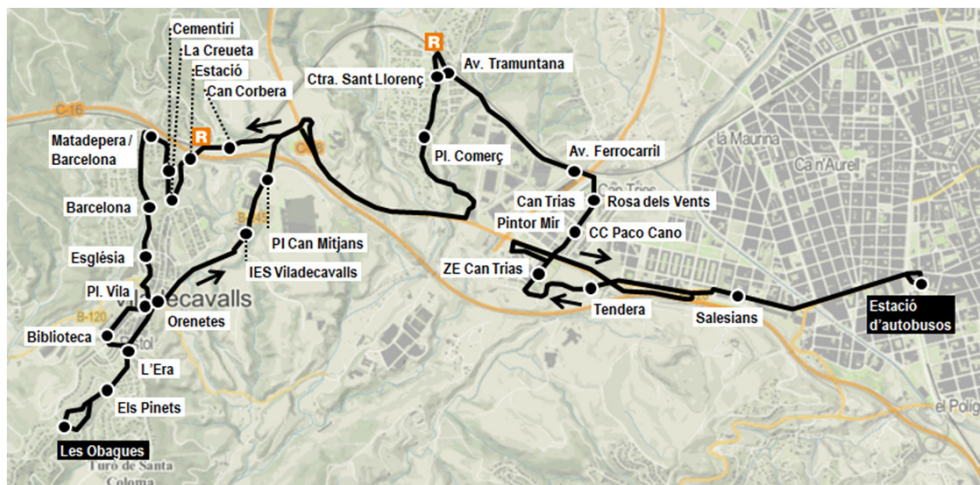

Viladecavalls >> Terrassa

		[1]	[2]															
Viladecavalls	Les Obagues	6.50	8.00	9.05	10.10	11.15	12.20	13.25	14.35	15.35	16.40	17.45	18.50	19.55	21.00			
	Els Pinets	6.51	8.01	9.06	10.11	11.16	12.21	13.26	14.36	15.36	16.41	17.46	18.51	19.56	21.01			
	L'Era	6.52	8.02	9.07	10.12	11.17	12.22	13.27	14.37	15.37	16.42	17.47	18.52	19.57	21.02			
	Orenetes	6.53	8.03	9.08	10.13	11.18	12.23	13.28	14.38	15.38	16.43	17.48	18.53	19.58	21.03			
	IES	6.54	8.04	9.09	10.14	11.19	12.24	13.29	14.39	15.39	16.44	17.49	18.54	19.59	21.04			
	Pol. Ind. Can Mitjans	6.55	8.05	9.10	10.15	11.20	12.25	13.30	14.40	15.40	16.45	17.50	18.55	20.00	21.05			
	Pl. del Comerç	6.59	8.09	9.14	10.19	11.24	12.29	13.34	14.44	15.44	16.49	17.54	18.59	20.04	21.09			
	Av. de la Tramuntana	7.01	8.11	9.16	10.21	11.26	12.31	13.36	14.46	15.46	16.51	17.56	19.01	20.06	21.11			
	Av. del Ferrocarril	7.03	8.13	9.18	10.23	11.28	12.33	13.38	14.48	15.48	16.53	17.58	19.03	20.08	21.13			
	Can Trias	7.04	8.14	9.19	10.24	11.29	12.34	13.39	14.49	15.49	16.54	17.59	19.04	20.09	21.14			
	Pintor Mir	7.05	8.15	9.20	10.25	11.30	12.35	13.40	14.50	15.50	16.55	18.00	19.05	20.10	21.15			
	Salesians – Parc de Desinfecció	7.15	8.25	9.30	10.35	11.40	12.45	13.50	15.00	16.00	17.05	18.10	19.15	20.20	21.25			
	Estació d'autobusos	7.25	8.35	9.40	10.45	11.50	12.55	14.00	15.05	16.10	17.15	18.20	19.25	20.30	21.35			

gruptg.com
twitter.com/direxis_tgo
93 778 00 88

Descarrega't els horaris actualitzats al mòbil

- [1] Només de dilluns a divendres feiners
- [2] Només de dilluns a dissabte feiners
- [3] Només els dies lectius escolars

No es poden fer viatges interns a Terrassa.
Els horaris de pas són orientatius i poden estar condicionats pel trànsit.
Us recomanem contactar al 93 778 00 88 amb un mínim de 24 hores d'antel·lació per tal de garantir la disponibilitat de places.

Data d'actualització:
01/11/2021